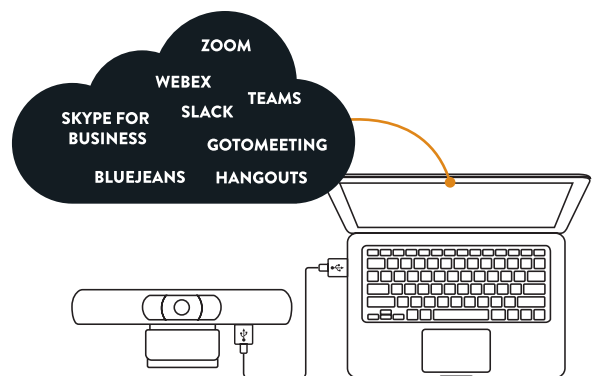

Konftel Cam20

Alles im Blick. Auch die feinsten Details.

Die Konferenzkamera Konftel Cam20 stattet kleine und mittelgroße Konferenzräume mit Video in 4K Ultra HD aus. Jeder Teilnehmer findet Platz und wird gestochen scharf und natürlich dargestellt. Zusammengefasst: Konftel Cam20 ist eine nicht wegzudenkende Ergänzung für Ihr Freisprechgerät und eine perfekte Kamera für Huddle Rooms.

Die anderen Teilnehmer der Videokonferenz erhalten garantiert ein klares und ausgeglichenes Bild von Ihnen und Ihren Kollegen. Dabei spielt es keine Rolle, ob Sie sich für eine Übertragung mit 4K-Auflösung oder normaler HD-Qualität entscheiden. Durch die WDR-Technologie führt Konftel Cam20 automatisch Anpassungen für optimale Bildqualität in unterschiedlichen Lichtverhältnissen durch, auch unter schwierigen Bedingungen wie schwachem Licht, direkter Sonneneinstrahlung oder hohem Kontrast.

4K 123° EPTZ

- 4K Ultra HD
- 123° Bildwinkel
- Einfache Montage
- EPTZ
- 8x digitaler Zoom
- USB
- 2 Jahre Gewährleistung

BEEINDRUCKENDE VIDEOQUALITÄT

Konftel Cam20 ist optimiert für Situationen, in denen die Konferenzkamera in der Nähe des Tisches positioniert werden muss, also den Normalfall in vielen Huddle Rooms. Durch den 123°-Bildwinkel können sich Teilnehmer bequem im Raum positionieren und werden trotzdem im Videobild abgebildet. Gleichzeitig wird ein realitäts-treues Bild ohne Verzerrung erzeugt.

REIBUNGSLOSE KONFERENZEN

Ganz egal, welche App oder welchen Cloud-Dienst Sie bevorzugen, Konftel Cam20 sorgt stets für optimale Videobilder. Schließen Sie die Kamera einfach per USB an. Während der Konferenz steuern Sie die digitale Pan-Tilt-Zoom-Funktion der Kamera über die Fernbedienung, die über einfache Schnellmodi verfügt. Dank der 4K-Auflösung liefert der Zoom tiefe und scharfe Bilder.