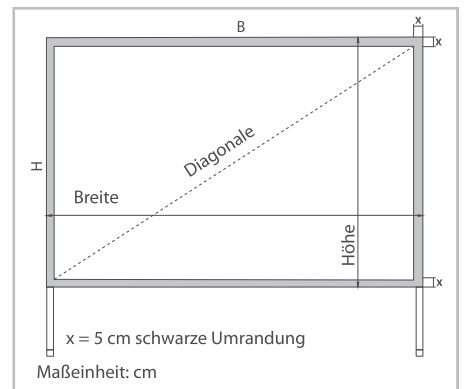

Lieferumfang

MEDIUM Fold Standard

Bildmaße B/H	Außenmaße* B/H	Diagonale cm/Zoll	Gewicht netto kg	Art.-Nr.	Preis
Format 4:3					
200/150 cm	210/160 cm	249/98	17,0	1925793	707,- €
230/170 cm	240/180 cm	286/113	19,0	1925803	806,- €
270/200 cm	280/210 cm	336/132	20,0	1925806	891,- €
310/235 cm	320/245 cm	389/153	21,0	1925835	1.034,- €
350/260 cm	360/270 cm	437/172	23,0	1925841	1.190,- €
Format 16:9					
270/150 cm	280/160 cm	310/122	19,0	1926104	831,- €
300/170 cm	310/180 cm	345/136	20,0	1925836	878,- €
355/200 cm	365/210 cm	407/160	22,0	1925789	1.026,- €
410/230 cm	420/240 cm	470/185	23,0	1925791	1.206,- €
450/260 cm	460/260 cm	516/203	26,0	1925792	1.383,- €
Format 16:10					
240/150 cm	250/160 cm	282/111	18,0	2057042	792,- €
320/200 cm	330/210 cm	377/149	21,0	2925027	1.012,- €
368/230 cm	378/240 cm	434/171	23,0	2832236	1.163,- €

*inkl. 5 cm schwarzem Rand umlaufend

Leinwandfolie mit 5 cm breiter, schwarzer Randverstärkung

Rahmen aus 3,2/3,2 cm Vierkant-Aluminiumprofil

Weitere Maße auf Anfrage – individuelle Formate möglich!