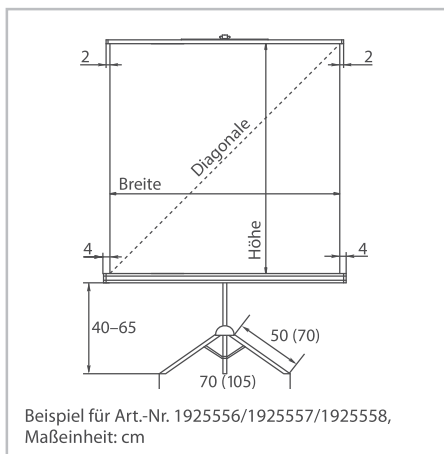

MEDIUM CombiFlex Budget – flexibel und unkompliziert

Einsteigermodell

- Überall **schnell einsatzbereit** und **einfach in der Handhabung** – keine Installation notwendig
- Flexibel in der Projektion – **stufenlos höhenverstellbare Projektionsfläche**
- Stabil** – klappbares, standfestes Dreibeinestativ
- Müheles** – ein Federschnellverschluss macht es möglich, dass erst der Fuß aufgestellt und dieser danach mit dem Gehäuse verbunden wird
- Langlebig** – robustes Stahlblechgehäuse, Farbe: Weiß

Projektionsfläche

- Aufprojektion, diffus reflektierend
- Leuchtdichtefaktor nach DIN 19045, ca. 1,2
- Mattweiß, auf Gewebebasis
- Rückseite: Schwarz, zu 98% lichtdicht zur Verhinderung von Blendeffekten und Durchschimmern

MEDIUM CombiFlex Budget

Bildmaße B/H cm	Diagonale cm/Zoll	Gewicht netto kg	Art.-Nr.	Preis
150/150	212/84	8,5	1925556	101,- €
180/180	255/100	9,5	1925557	111,- €
200/200	283/111	11,7	1925558	141,- €
244/244	345/136	18,0	1925867	186,- €

Höhenverstellung

ZUBEHÖR

MEDIUM Transporttasche

- Aus robustem Nylongewebe
- Farbe: Schwarz
- Langer Reißverschluss ermöglicht komfortables Verpacken der Leinwand

Für Breite ca.	Art.-Nr.	Preis
150 cm	1931094	29,- €
180 cm	1931095	32,- €
200 cm	1931096	35,- €