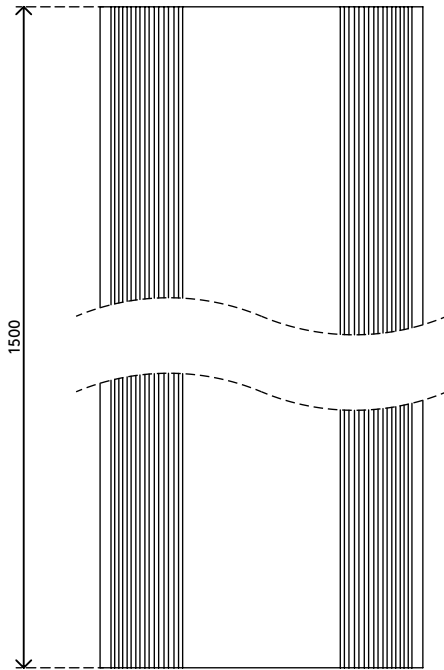

31.150

Addit Kabelschutz 150 cm 150

Der Kabelschutz schützt nicht nur Kabel, die über den Fußboden verlaufen, sondern verhindert auch, dass man darüber stolpert. Er hat schräg ablaufende Seiten mit Rippen für Rutschfestigkeit und drei große Kabelkanäle zur Trennung von Daten- und Stromkabeln, um Störungen zu verhindern.

- Gewölbte Oberseite mit Rippen bietet Rutschfestigkeit beim betreten
- Geeignet für 6 Kabel von 7 mm Dicke
- Ermöglicht optimale Trennung von Daten- und Stromkabeln
- Mit dem Klebeband leicht auf dem Fußboden anzubringen
- Abmessungen (B x T x H): 83 x 1500 x 15 mm