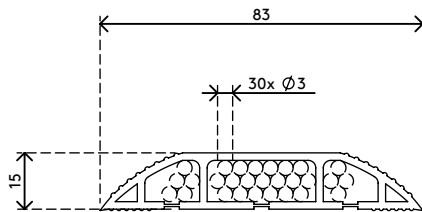

31.150

Addit Kabelschutz 150 cm 150

Der Kabelschutz schützt nicht nur Kabel, die über den Fußboden verlaufen, sondern verhindert auch, dass man darüber stolpert. Er hat schräg ablaufende Seiten mit Rippen für Rutschfestigkeit und drei große Kabelkanäle zur Trennung von Daten- und Stromkabeln, um Störungen zu verhindern.

- Gewölbte Oberseite mit Rippen bietet Rutschfestigkeit beim betreten
- Geeignet für 6 Kabel von 7 mm Dicke
- Ermöglicht optimale Trennung von Daten- und Stromkabeln
- Mit dem Klebeband leicht auf dem Fußboden anzubringen
- Abmessungen (B x T x H): 83 x 1500 x 15 mm