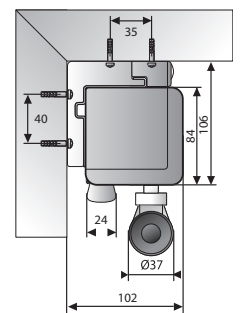

Hapro Manual

Außenmaß	Nutzmaß	Gesamtgehäusebreite in mm	Gewicht	Tuchsorte	Artikel-Nr.
Format 1:1					
200 x 200 cm	195 x 195 cm	2135	22 kg	Mattweiß	5945 000 000
240 x 240 cm	230 x 230 cm	2535	28 kg	Mattweiß	5897 000 000
300 x 300 cm	290 x 290 cm	3135	36 kg	Mattweiß	5898 000 000
Format 4:3					
153 x 200 cm	143 x 190 cm	2135	20 kg	Mattweiß	7412 000 002
183 x 240 cm	173 x 230 cm	2535	25 kg	Mattweiß	7412 000 004
228 x 300 cm	218 x 290 cm	3135	31 kg	Mattweiß	7412 000 008

Compact Manual

Komfort zum günstigen Preis

- Einfache, variable Installation an Wand und Decke, dank EasyInstall Montagewinkel
- Gehäusefarbe weiß, RAL 9016
- Sonderanfertigungen auf Anfrage möglich
- Abnehmbare Kurbel im Lieferumfang

Compact Manual

Außenmaß	Nutzmaß	Gesamtgehäusebreite in mm	Gewicht	Tuchsorte	Artikel-Nr.
Format 1:1					
160 x 160 cm	151 x 151 cm	1714	10 kg	Mattweiß	7456 000 000
180 x 180 cm	173 x 173 cm	1914	12 kg	Mattweiß	7456 000 001
200 x 200 cm	195 x 195 cm	2134	14 kg	Mattweiß	7456 000 002
240 x 240 cm	230 x 230 cm	2534	17 kg	Mattweiß	7456 000 003
Format 4:3					
138 x 180 cm	126 x 168 cm	1914	11 kg	Mattweiß	7456 000 005
153 x 200 cm	143 x 190 cm	2134	13 kg	Mattweiß	7456 000 006
183 x 240 cm	173 x 230 cm	2534	17 kg	Mattweiß	7456 000 007