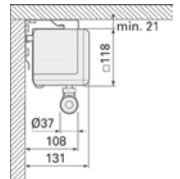

Hapro Manual

Außenmaß	Nutzmaß	Gesamtgehäusebreite in mm	Gewicht	Tuchsorte	Artikel-Nr.
Format 1:1					
200 x 200 cm	195 x 195 cm	2135	22 kg	Mattweiß	5945 000 000
240 x 240 cm	230 x 230 cm	2535	28 kg	Mattweiß	5897 000 000
300 x 300 cm	290 x 290 cm	3135	36 kg	Mattweiß	5898 000 000
Format 4:3					
153 x 200 cm	143 x 190 cm	2135	20 kg	Mattweiß	7412 000 002
183 x 240 cm	173 x 230 cm	2535	25 kg	Mattweiß	7412 000 004
228 x 300 cm	218 x 290 cm	3135	31 kg	Mattweiß	7412 000 008

Compact Manual

Außenmaß	Nutzmaß	Gesamtgehäusebreite in mm	Gewicht	Tuchsorte	Artikel-Nr.
Format 1:1					
160 x 160 cm	151 x 151 cm	1714	10 kg	Mattweiß	7456 000 000
180 x 180 cm	173 x 173 cm	1914	12 kg	Mattweiß	7456 000 001
200 x 200 cm	195 x 195 cm	2134	14 kg	Mattweiß	7456 000 002
240 x 240 cm	230 x 230 cm	2534	17 kg	Mattweiß	7456 000 003
Format 4:3					
138 x 180 cm	126 x 168 cm	1914	11 kg	Mattweiß	7456 000 005
153 x 200 cm	143 x 190 cm	2134	13 kg	Mattweiß	7456 000 006
183 x 240 cm	173 x 230 cm	2534	17 kg	Mattweiß	7456 000 007