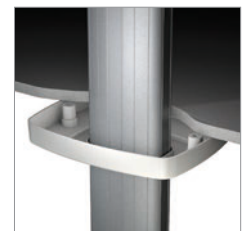

Premium Line

Perfekt in Design und Funktion

Hochwertige, universelle Projektorenhalterung

- Eloxiertes Aluminiumprofil mit völlig verdeckter, innenliegender Kabelführung, nach Montage verlegbar
- Vormontiert, innerhalb kürzester Zeit komplett installiert
- Stufenlose Teleskophöhenverstellung
- Max. Tragkraft 25 kg
- 3D-Alu-Kugelgelenk mit Schnellwechsler - Neigung in alle Richtungen bis $\pm 20^\circ$, drehbar $\pm 180^\circ$
- Schrauben zur Projektorenbefestigung M3/M4/M5/M6 und höhenverstellbare Abstandshülsen im Lieferumfang
- Sonderanfertigungen bis max. 300 cm Länge möglich
- Diagonalabstand der Projektoren-Befestigungsbuchsen 138 bis 378 mm
- Wahlweise in den Farben Weiß und Aluminium eloxiert

Qualität
made
in
Germany
by Kindermann

Kindermann Premium

Kindermann Premium 30

Kindermann Premium 60/100/150/200,
stufenlos höhenverstellbar

Details

- Geteilter Baldachin für die Sichtmontage

- Von außen zugänglicher, verschließbarer Kabelkanal in der Säule

- Stufenlose Höhenverstellung mit Sicherheitsanschlag

- Die Rosette kaschiert den Ausschnitt in der abgehängten Zwischen- oder Raumdecke
- Passend für Innen- und Außenrohr

- 3D-Alu-Kugelgelenk für Neigung in alle Richtungen
- Schnellwechselvorrichtung

Kindermann Premium Line – Projektorenhalterungen für die Deckenmontage

Produkt	Abstand Projektor / Decke	Farbe	Artikel-Nr.
Kindermann Premium	13 cm	Aluminium eloxiert	5880 000 100
Kindermann Premium 30	30 cm fix, kann bis auf 10 cm gekürzt werden	Aluminium eloxiert	7450 000 030
		weiß, RAL 9003	7450 000 031
Kindermann Premium 60	stufenlos von 41 bis 61 cm	Aluminium eloxiert	7450 000 060
		weiß, RAL 9003	7450 000 061
Kindermann Premium 100	stufenlos von 61 bis 100 cm	Aluminium eloxiert	7450 000 100
		weiß, RAL 9003	7450 000 101
Kindermann Premium 150	stufenlos von 86 bis 150 cm	Aluminium eloxiert	7450 000 150
		weiß, RAL 9003	7450 000 151
Kindermann Premium 200	stufenlos von 111 bis 200 cm	Aluminium eloxiert	7450 000 200
		weiß, RAL 9003	7450 000 201