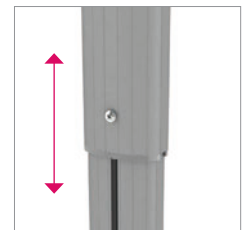

Premium Line

Perfekt in Design und Funktion

Hochwertige, universelle Projektorenhalterung

- Eloxiertes Aluminiumprofil mit völlig verdeckter, innenliegender Kabelführung, nach Montage verlegbar
- Vormontiert, innerhalb kürzester Zeit komplett installiert
- Stufenlose Teleskophöhenverstellung
- Max. Tragkraft 25 kg
- 3D-Alu-Kugelgelenk mit Schnellwechsler - Neigung in alle Richtungen bis $\pm 20^\circ$, drehbar $\pm 180^\circ$
- Schrauben zur Projektorenbefestigung M3/M4/M5/M6 und höhenverstellbare Abstandshülsen im Lieferumfang
- Sonderanfertigungen bis max. 300 cm Länge möglich
- Diagonalabstand der Projektoren-Befestigungsbuchsen 138 bis 378 mm
- Wahlweise in den Farben Weiß und Aluminium eloxiert

Qualität
made
in
Germany
by Kindermann

Kindermann Premium

Kindermann Premium 30

Kindermann Premium 60/100/150/200,
stufenlos höhenverstellbar

Details

- Geteilter Baldachin für die Sichtmontage

- Von außen zugänglicher, verschließbarer Kabelkanal in der Säule

- Stufenlose Höhenverstellung mit Sicherheitsanschlag

- Die Rosette kaschiert den Ausschnitt in der abgehängten Zwischen- oder Raumdecke
- Passend für Innen- und Außenrohr

- 3D-Alu-Kugelgelenk für Neigung in alle Richtungen
- Schnellwechselvorrichtung

Kindermann Premium Line – Projektorenhalterungen für die Deckenmontage

Produkt	Abstand Projektor / Decke	Farbe	Artikel-Nr.
Kindermann Premium	13 cm	Aluminium eloxiert	5880 000 100
Kindermann Premium 30	30 cm fix, kann bis auf 10 cm gekürzt werden	Aluminium eloxiert	7450 000 030
		weiß, RAL 9003	7450 000 031
Kindermann Premium 60	stufenlos von 41 bis 61 cm	Aluminium eloxiert	7450 000 060
		weiß, RAL 9003	7450 000 061
Kindermann Premium 100	stufenlos von 61 bis 100 cm	Aluminium eloxiert	7450 000 100
		weiß, RAL 9003	7450 000 101
Kindermann Premium 150	stufenlos von 86 bis 150 cm	Aluminium eloxiert	7450 000 150
		weiß, RAL 9003	7450 000 151
Kindermann Premium 200	stufenlos von 111 bis 200 cm	Aluminium eloxiert	7450 000 200
		weiß, RAL 9003	7450 000 201