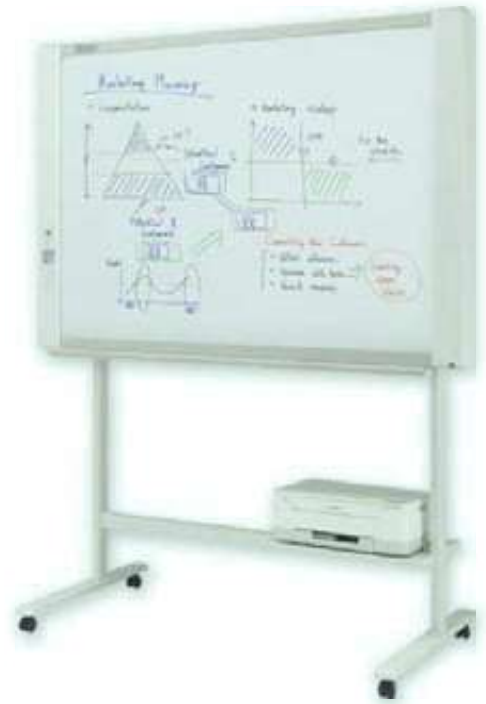

PLUS Farb-Copyboards – endlich kommt Farbe auf Ihren Ausdruck

- Ideal für **Konferenzen, Meetings, Brainstormings**
- Daten ohne PC **direkt auf USB-Stick speichern** (bis max. 32 GB)
- Alternativ direkte Verbindung zum PC per USB-Kabel
- **Nachträgliche Bearbeitung der Notizen am PC möglich**
- Einfache Bedienung
- Kompatibel mit zahlreichen Druckermodellen von HP, Samsung, Epson, Brother
- **Firmenspezifische Kopf- und Fußzeile mit Datum und Uhrzeit auf dem Ausdruck möglich**
- Lösch-Erinnerung fährt beschriebene Rückseite beim Ausschalten nach vorne
- **Geringer Stromverbrauch**
- Kabelmanagement – integrierte Kabelführung
- Dateiformat – PDF, JPEG, PNG
- Unterstützt Netzwerkanbindung über RJ45 und FTP
- Komfortable Nutzung – Copyboard oder einen Computer zum speichern von Daten nutzbar. Alle Daten können an demselben Ort verwaltet werden. Mit jedem Computer kann man mit einer ID und einem Passwort via Web Server die Daten abrufen
- Smartphone App erhältlich