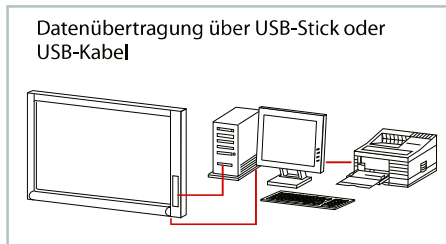

PLUS Farb-Copyboards – endlich kommt Farbe auf Ihren Ausdruck

- Ideal für **Konferenzen, Meetings, Brainstormings**
- Daten ohne PC **direkt auf USB-Stick speichern** (bis max. 32 GB)
- Alternativ direkte Verbindung zum PC per USB-Kabel
- **Nachträgliche Bearbeitung der Notizen am PC möglich**
- Einfache Bedienung
- Kompatibel mit zahlreichen Druckermodellen von HP, Samsung, Epson, Brother
- **Firmenspezifische Kopf- und Fußzeile mit Datum und Uhrzeit auf dem Ausdruck möglich**
- Lösch-Erinnerung fährt beschriebene Rückseite beim Ausschalten nach vorne
- **Geringer Stromverbrauch**
- Kabelmanagement – integrierte Kabelführung
- Dateiformat – PDF, JPEG, PNG
- Unterstützt Netzwerkanbindung über RJ45 und FTP
- Komfortable Nutzung – Copyboard oder einen Computer zum speichern von Daten nutzbar. Alle Daten können an demselben Ort verwaltet werden. Mit jedem Computer kann man mit einer ID und einem Passwort via Web Server die Daten abrufen
- Smartphone App erhältlich