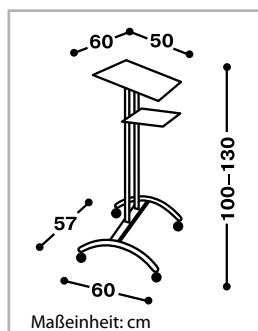

- **Solide und stabile Konstruktion** auf Stahlrohrbasis
- **Inkl. 3 Stahlplatten** (35/32 cm), die an einer eloxierten Aluminiumsäule **stufenlos verstellbar** und in der Höhe **beidseitig positionierbar** sind
- Auf der obersten Ebene können 2 Stahlplatten zu einer Gesamtfläche von 32/70 cm angebracht werden
- **Tragfähigkeit** der einzelnen Stahlplatten: **8-10 kg**
- 3fach-Steckdose mit 1,4 m Kabel zur **schnellen Elektrifizierung** der Geräte
- **Mobilität** durch 4 Rollen (Ø 6,5 cm, Bauhöhe: 7,5 cm, 2 feststellbar)
- Farbe Aluminiumsäule und Stahlteile: Weißaluminium (RAL 9006), pulverbeschichtet
- Maße H/B/T: 100-145 (mit optionalem Teleskopauszug) 52/73 cm
- Gewicht: 14,2 kg

Art.-Nr. 1925688

328,- €

ZUBEHÖR

1. MEDIUM Multistage Stahlplatte

- Maße B/T: 32/35 cm
- Gewicht: 3,1 kg

Art.-Nr. 1925694

59,- €

2. MEDIUM Multistage Stahlplatte mit Teleskopauszug

- Maße B/T: 32/35 cm
- Mit ca. 45 cm Hub stufenlos höhenverstellbar und mittels Handrad feststellbar
- Gewicht: 3,2 kg

Art.-Nr. 1925697

103,- €

MEDIUM Rednerpult Multistage – repräsentativ und robust

Stufenlos
höhen-
verstellbar

MEDIUM
DESIGN
EXKLUSIV

Made in
Germany

- **Formschönes** Rednerpult mit modern gestaltetem Stahlrohrobogen und solider Aluminium-Säule
- Leichte **Höhenverstellung** der Manuskriptebene (durch Teleskopauszug)
- Neigungswinkel der Manuskriptablage: 15°
- Manuskriptablage mit Abrutschkante (ca. 1 cm), B/T: 60/45 cm
- **Ablageebene** an Aluminium-Säule, **stufenlos** durch Handräder **verstellbar**, B/T: 40/30 cm
- **Mobilität** durch 4 Lenkrollen (Ø 6,5 cm, Bauhöhe 7,5 cm), 2 feststellbar
- Farbe Aluminiumsäule und Stahlteile: Weißaluminium (RAL 9006), pulverbeschichtet
- Farbe Ablageebene: Weißaluminium, ähnlich RAL 9006
- Maße H/B/T: 100-130/57/60 cm
- Gewicht: 15,5 kg