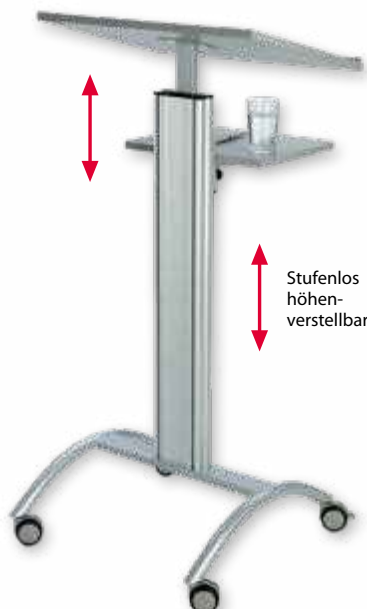

- **Solide und stabile Konstruktion** auf Stahlrohrbasis
- **Inkl. 3 Stahlplatten** (35/32 cm), die an einer eloxierten Aluminiumsäule **stufenlos verstellbar** und in der Höhe **beidseitig positionierbar** sind
- Auf der obersten Ebene können 2 Stahlplatten zu einer Gesamtfläche von 32/70 cm angebracht werden
- **Tragfähigkeit** der einzelnen Stahlplatten: **8-10 kg**
- 3fach-Steckdose mit 1,4 m Kabel zur **schnellen Elektrifizierung** der Geräte
- **Mobilität** durch 4 Rollen (Ø 6,5 cm, Bauhöhe: 7,5 cm, 2 feststellbar)
- Farbe Aluminiumsäule und Stahlteile: Weißaluminium (RAL 9006), pulverbeschichtet
- Maße H/B/T: 100-145 (mit optionalem Teleskopauszug) 52/73 cm
- Gewicht: 14,2 kg

Art.-Nr. 1925688

328,- €

ZUBEHÖR

1. MEDIUM Multistage Stahlplatte

- Maße B/T: 32/35 cm
- Gewicht: 3,1 kg

Art.-Nr. 1925694

59,- €

2. MEDIUM Multistage Stahlplatte mit Teleskopauszug

- Maße B/T: 32/35 cm
- Mit ca. 45 cm Hub stufenlos höhenverstellbar und mittels Handrad feststellbar
- Gewicht: 3,2 kg

Art.-Nr. 1925697

103,- €

MEDIUM Rednerpult Multistage – repräsentativ und robust

Stufenlos
höhen-
verstellbar

MEDIUM
DESIGN
EXKLUSIV

Made in
Germany

- **Formschönes** Rednerpult mit modern gestaltetem Stahlrohrobogen und solider Aluminium-Säule
- Leichte **Höhenverstellung** der Manuskriptebene (durch Teleskopauszug)
- Neigungswinkel der Manuskriptablage: 15°
- Manuskriptablage mit Abrutschkante (ca. 1 cm), B/T: 60/45 cm
- **Ablageebene** an Aluminium-Säule, **stufenlos** durch Handräder **verstellbar**, B/T: 40/30 cm
- **Mobilität** durch 4 Lenkrollen (Ø 6,5 cm, Bauhöhe 7,5 cm), 2 feststellbar
- Farbe Aluminiumsäule und Stahlteile: Weißaluminium (RAL 9006), pulverbeschichtet
- Farbe Ablageebene: Weißaluminium, ähnlich RAL 9006
- Maße H/B/T: 100-130/57/60 cm
- Gewicht: 15,5 kg