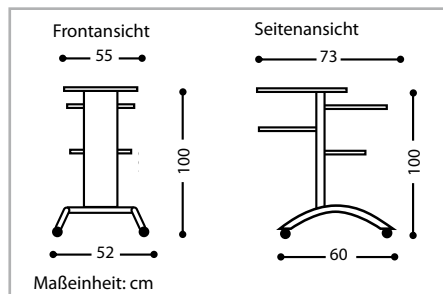

- **Solide und stabile Konstruktion** auf Stahlrohrbasis
- **Inkl. 3 Stahlplatten** (35/32 cm), die an einer eloxierten Aluminiumsäule **stufenlos verstellbar** und in der Höhe **beidseitig positionierbar** sind
- Auf der obersten Ebene können 2 Stahlplatten zu einer Gesamtfläche von 32/70 cm angebracht werden
- **Tragfähigkeit** der einzelnen Stahlplatten: **8-10 kg**
- 3fach-Steckdose mit 1,4 m Kabel zur **schnellen Elektrifizierung** der Geräte
- **Mobilität** durch 4 Rollen (Ø 6,5 cm, Bauhöhe: 7,5 cm, 2 feststellbar)
- Farbe Aluminiumsäule und Stahlteile: Weißaluminium (RAL 9006), pulverbeschichtet
- Maße H/B/T: 100-145 (mit optionalem Teleskopauszug) 52/73 cm
- Gewicht: 14,2 kg

Art.-Nr. 1925688

328,- €

ZUBEHÖR

1. MEDIUM Multistage Stahlplatte

- Maße B/T: 32/35 cm
- Gewicht: 3,1 kg

Art.-Nr. 1925694

59,- €

2. MEDIUM Multistage Stahlplatte mit Teleskopauszug

- Maße B/T: 32/35 cm
- Mit ca. 45 cm Hub stufenlos höhenverstellbar und mittels Handrad feststellbar
- Gewicht: 3,2 kg

Art.-Nr. 1925697

103,- €

MEDIUM Rednerpult Multistage – repräsentativ und robust

Stufenlos
höhen-
verstellbar

MEDIUM
DESIGN
EXKLUSIV

Made in
Germany

- **Formschönes** Rednerpult mit modern gestaltetem Stahlrohrobogen und solider Aluminium-Säule
- Leichte **Höhenverstellung** der Manuskriptebene (durch Teleskopauszug)
- Neigungswinkel der Manuskriptablage: 15°
- Manuskriptablage mit Abrutschkante (ca. 1 cm), B/T: 60/45 cm
- **Ablageebene** an Aluminium-Säule, **stufenlos** durch Handräder **verstellbar**, B/T: 40/30 cm
- **Mobilität** durch 4 Lenkrollen (Ø 6,5 cm, Bauhöhe 7,5 cm), 2 feststellbar
- Farbe Aluminiumsäule und Stahlteile: Weißaluminium (RAL 9006), pulverbeschichtet
- Farbe Ablageebene: Weißaluminium, ähnlich RAL 9006
- Maße H/B/T: 100-130/57/60 cm
- Gewicht: 15,5 kg